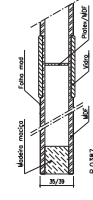

Modelo IC 740

Ref.ª 35mm

AGLOMERADO

PLATEX

ALVEOLAR

Ref.ª 39mm

AGLOMERADO

PLATEX

ALVEOLAR

Ref.ª 45mm

BL 1VTT

Ref.ª 45mm Blindada

Ref.ª 25/29mm